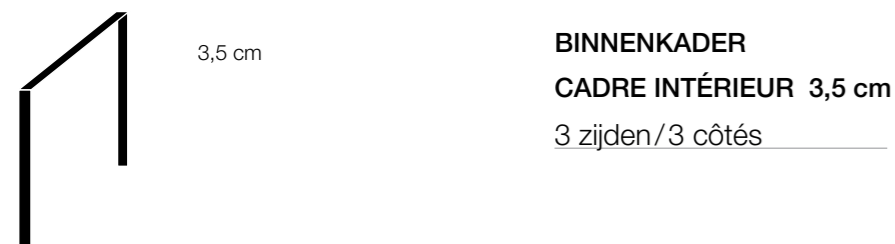

BINNENKADER
CADRE INTÉRIEUR 7 cm
3 zijden/3 côtés
4 zijden/4 côtés

Kaders Cadres

Luna Gold

Front- en doorkijkmodellen / Modèles simple et double face

BINNENKADER
CADRE INTÉRIEUR 3,5 cm
3 zijden/3 côtés