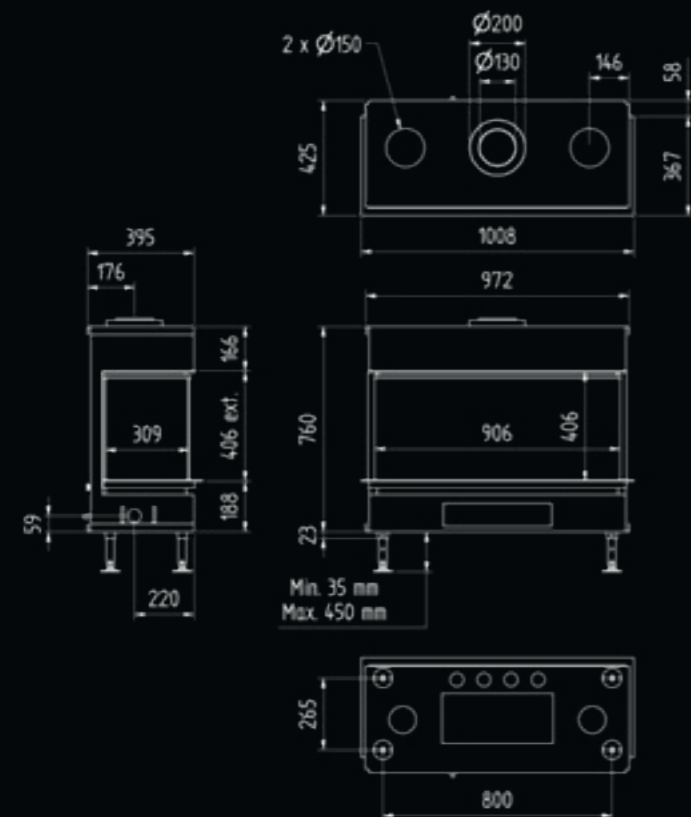

Luna 1600 CL/CR Gold

vermogen / puissance	10,5 KW
rendement / rendement	85,2 %
gewicht / poids	140 kg
afwerkingsmaat / dim. visible	406 x 1504 mm
rookkanaal / conduit	Ø 200/130 mm

of Ø150/100 zie handleiding / ou Ø150/100 voir manuel

Luna 1000 DC Gold

vermogen / puissance	7 kW
rendement / rendement	85,2 %
gewicht / poids	110 kg
afwerkingsmaat / dim. visible	406 x 906 mm
rookkanaal / conduit	Ø 200/130 mm

of Ø150/100 zie handleiding / ou Ø150/100 voir manuel