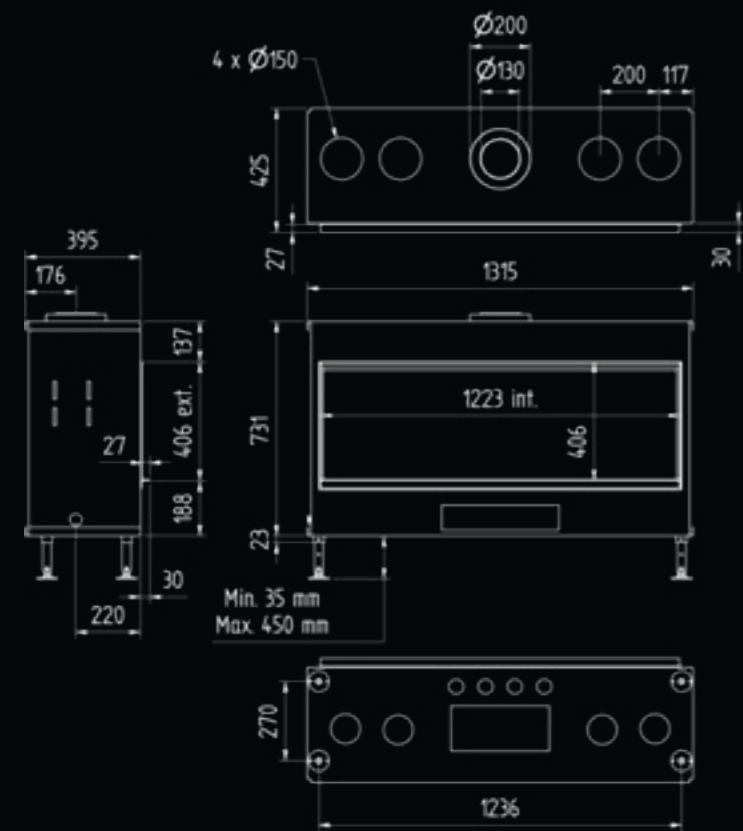

of Ø150/100 zie handleiding / ou Ø150/100 voir manuel

Luna 1000 H Gold

vermogen / puissance	7 KW
rendement / rendement	86,8 %
gewicht / poids	120 kg
afwerkingsmaat / dimension visible	406 x 923 mm
rookkanaal / conduit	Ø 200/130 mm

of Ø150/100 zie handleiding / ou Ø150/100 voir manuel

Luna 1150 H

vermogen / puissance	8,5 KW
rendement / rendement	86,2 %
gewicht / poids	130 kg
afwerkingsmaat / dim. visible	406 x 1073 mm
rookkanaal / conduit	Ø 200/130 mm

of Ø150/100 zie handleiding / ou Ø150/100 voir manuel

Luna 1300 H Gold

vermogen / puissance	9,7 KW
rendement / rendement	87 %
gewicht / poids	140 kg
afwerkingsmaat / dim. visible	406 x 1223 mm
rookkanaal / conduit	Ø 200/130 mm