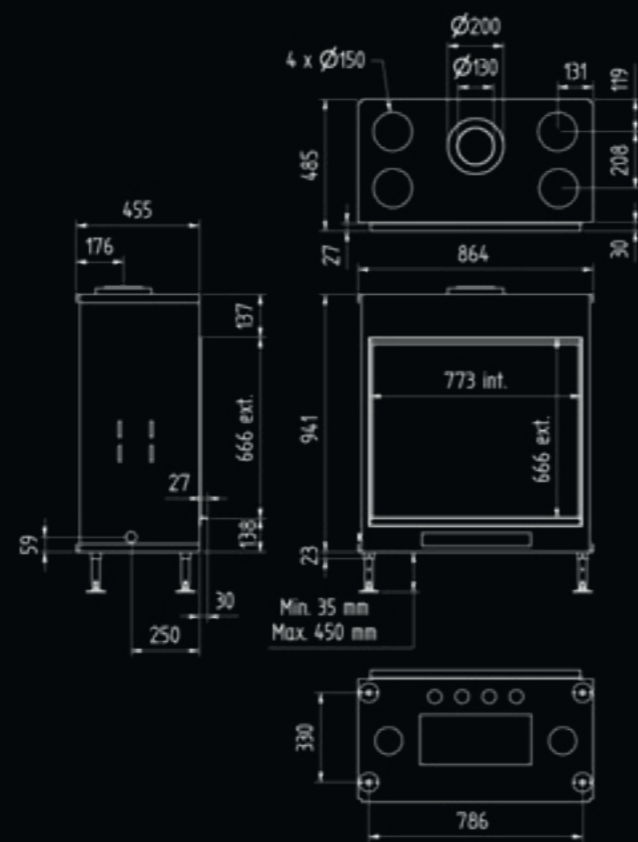

optie houtstammen / option jeu de bûches
vermogen / puissance 9,7 KW
rendement / rendement 87,1 %
gewicht / poids 145 kg
afwerkingsmaat / dimension visible 666 x 773 mm
rookkanaal / conduit Ø 200/130 mm
of Ø150/100 zie handleiding / ou Ø150/100 voir manuel