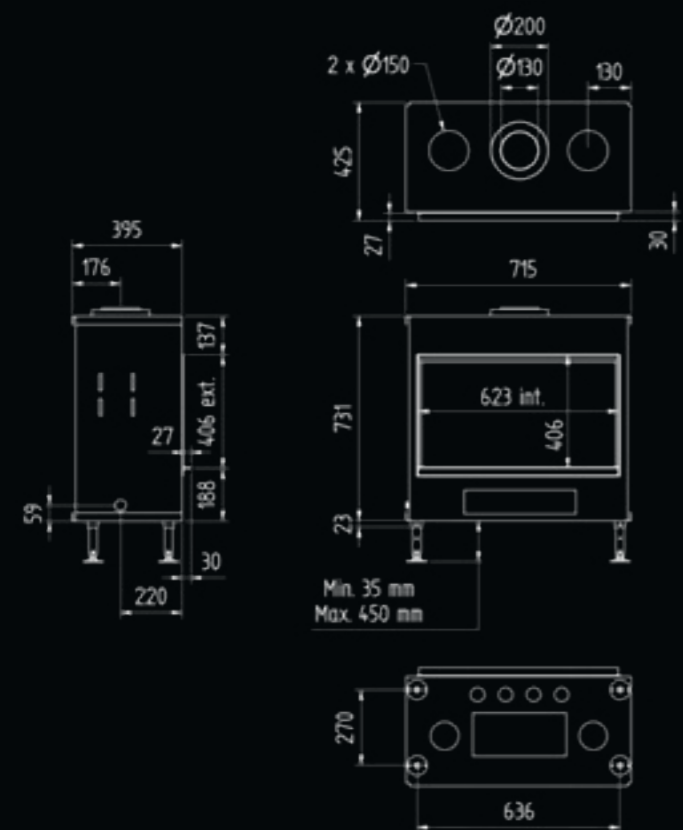

Luna 700 H Gold

vermogen / puissance	5 KW
rendement / rendement	86 %
gewicht / poids	100 kg
afwerkingsmaat / dimension visible	406 x 623 mm
rookkanaal / conduit	Ø 200/130 mm

of Ø150/100 zie handleiding / ou Ø150/100 voir manuel