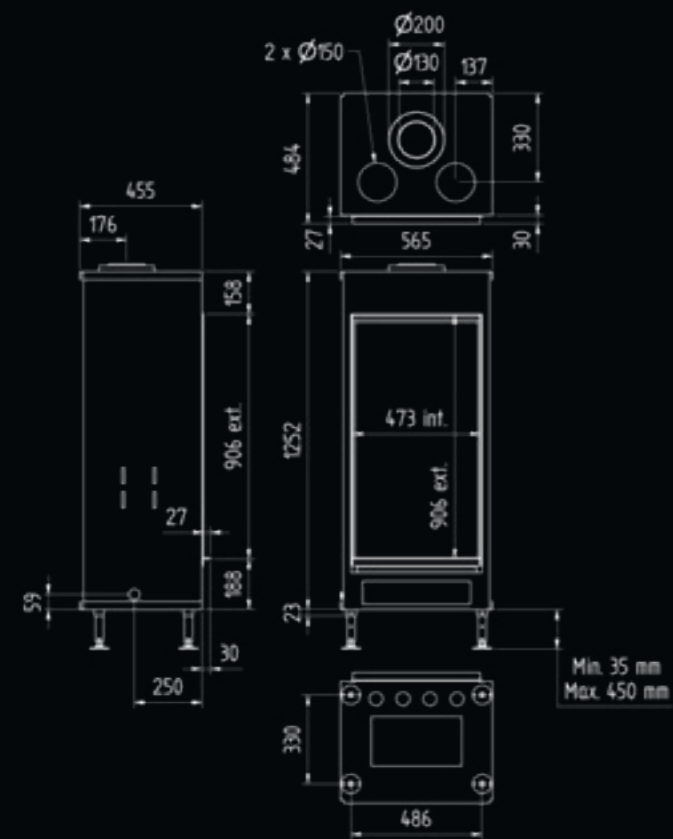

of Ø150/100 zie handleiding / ou Ø150/100 voir manuel

Luna 1300 H Gold

vermogen / puissance	9,7 KW
rendement / rendement	87 %
gewicht / poids	140 kg
afwerkingsmaat / dim. visible	406 x 1223 mm
rookkanaal / conduit	Ø 200/130 mm

of Ø150/100 zie handleiding / ou Ø150/100 voir manuel

Luna 1600 H Gold

vermogen / puissance	11,9 KW
rendement / rendement	85,2 %
gewicht / poids	170 kg
afwerkingsmaat / dim.	406 x 1523 mm
rookkanaal / conduit	Ø 200/130 mm

of Ø150/100 zie handleiding / ou Ø150/100 voir manuel

Luna 1900 H Gold

vermogen / puissance	13,8 KW
rendement / rendement	83 %
gewicht / poids	190 kg
afwerkingsmaat / dimension visible	1823 x 406 mm
rookkanaal / conduit	Ø 200/130 mm

of Ø150/100 zie handleiding / ou Ø150/100 voir manuel

Luna 550 V Gold

vermogen / puissance	6,5 KW
rendement / rendement	87 %
gewicht / poids	120 kg
afwerkingsmaat / dim. visible	473 x 906 mm
rookkanaal / conduit	Ø 200/130 mm
of Ø150/100 zie handleiding / ou Ø150/100 voir manuel	