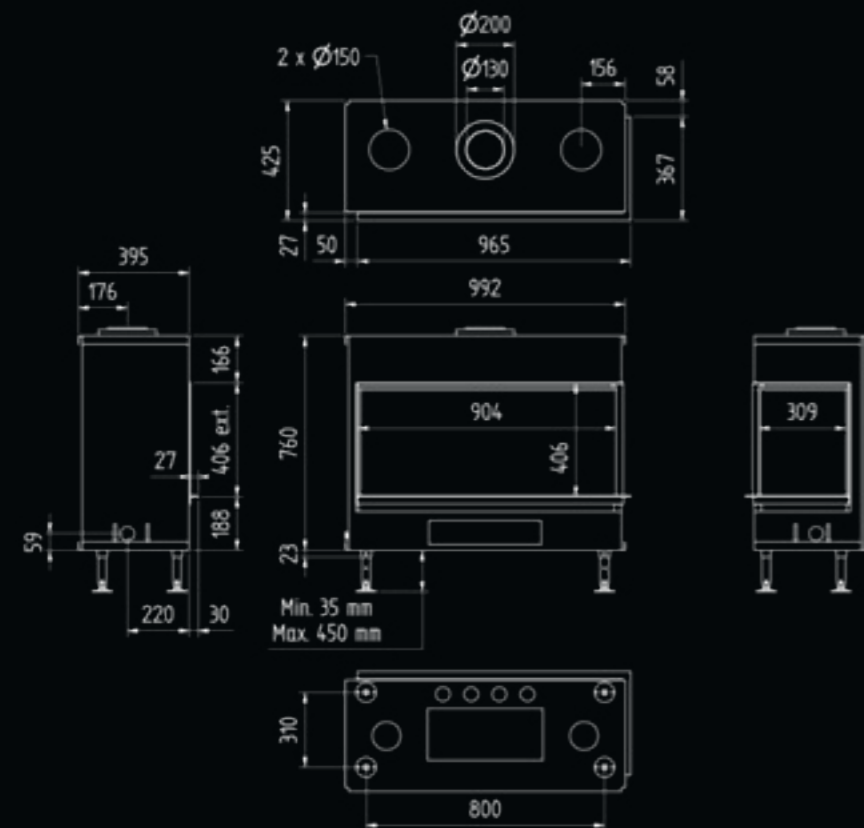

Luna 1000 CL/CR Gold

vermogen / puissance	7 KW
rendement / rendement	86,6 %
gewicht / poids	120 kg
afwerkingsmaat / dimension visible	406 x 904 mm
rookkanaal / conduit	Ø 200/130 mm

of Ø150/100 zie handleiding / ou Ø150/100 voir manuel