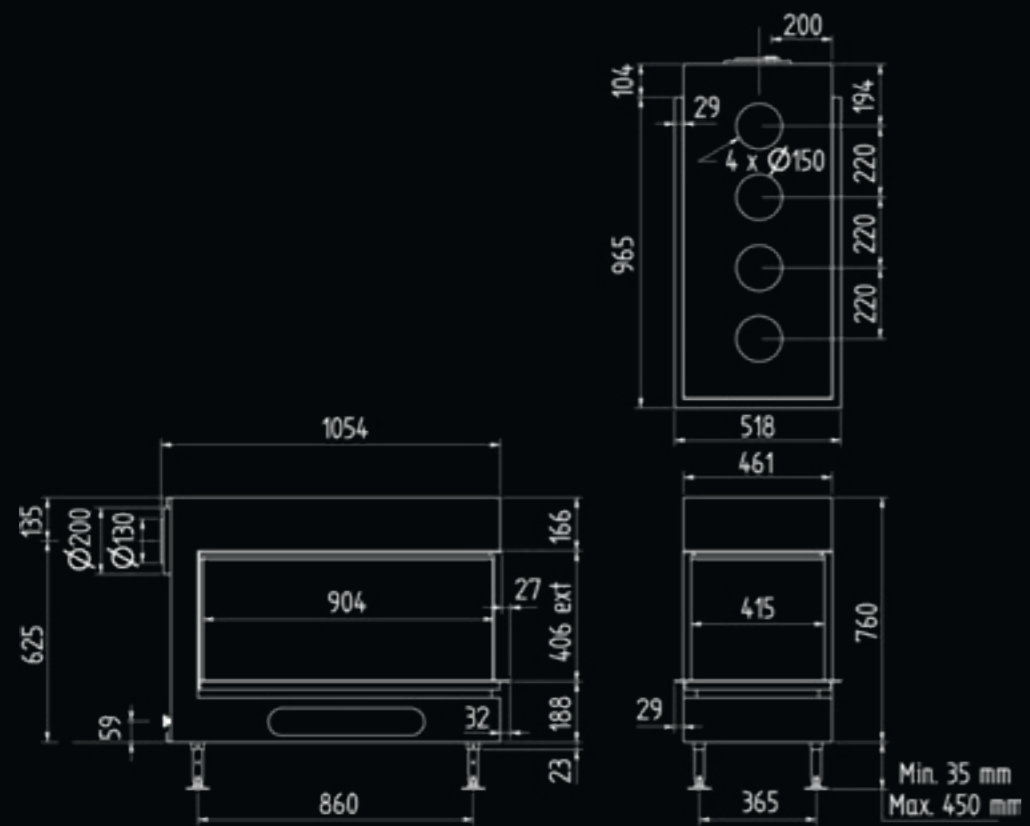

Luna 1000 RD Gold

vermogen / puissance	7 KW
rendement / rendement	82 %
gewicht / poids	110 kg
afwerkingsmaat / dimension visible	904 x 415 x 406 mm
rookkanaal / conduit	Ø 200/130 mm

of Ø150/100 zie handleiding / ou Ø150/100 voir manuel