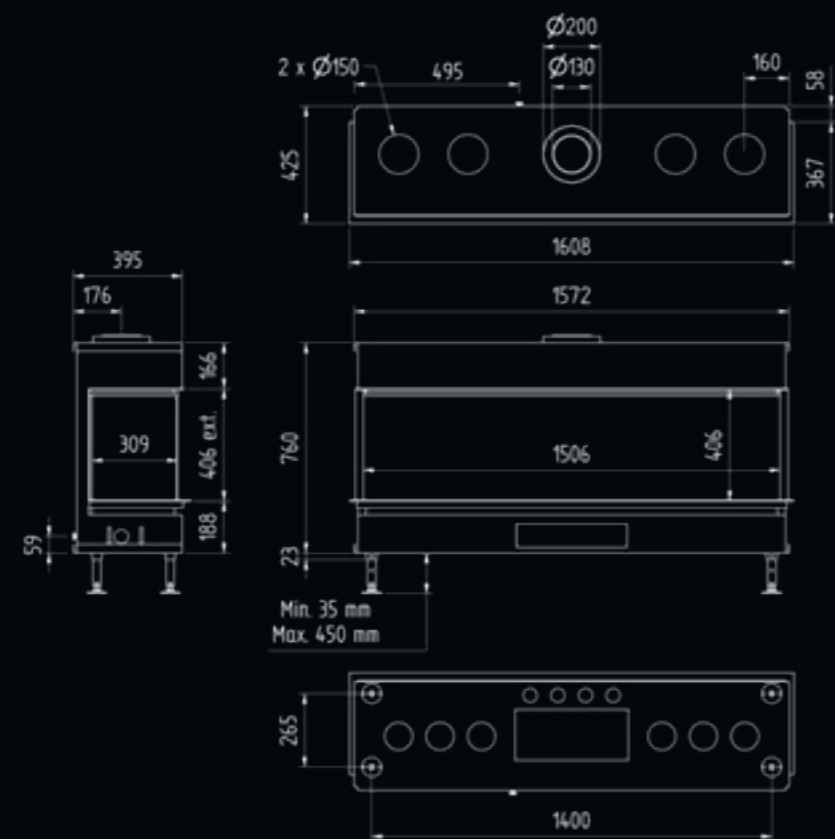

Luna 1600 DC Gold

vermogen / puissance	11 KW
rendement / rendement	85,7 %
gewicht / poids	150 kg
afwerkingsmaat / dim. visible	406 x 1506 mm
rookkanaal / conduit	$\varnothing 200/130$ mm

of $\varnothing 150/100$ zie handleiding / ou $\varnothing 150/100$ voir manuel