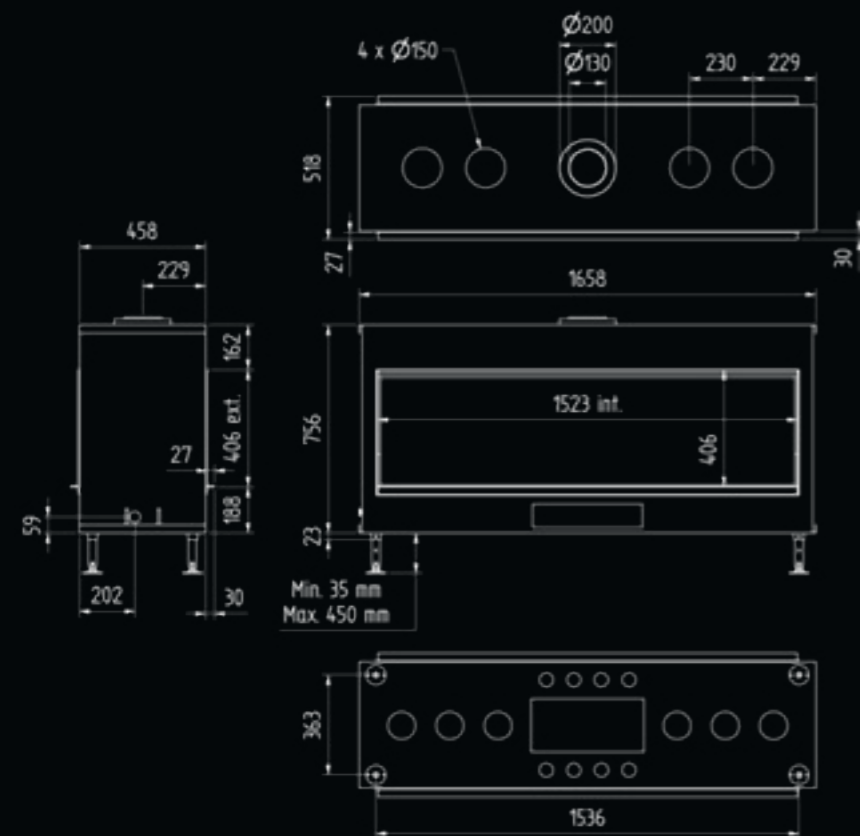

Luna 1300 DH Gold

vermogen / puissance	9,7 KW
rendement / rendement	86,5 %
gewicht / poids	140 kg
afwerkingsmaat / dimension visible	406 x 1223 mm
rookkanaal / conduit	Ø 200/130 mm

of Ø150/100 zie handleiding / ou Ø150/100 voir manuel

Luna 1600 DH Gold

vermogen / puissance	11,5 KW
rendement / rendement	85,1 %
gewicht / poids	170 kg
afwerkingsmaat / dim. visible	406 x 1523 mm
rookkanaal / conduit	Ø 200/130 mm

of Ø150/100 zie handleiding / ou Ø150/100 voir manuel