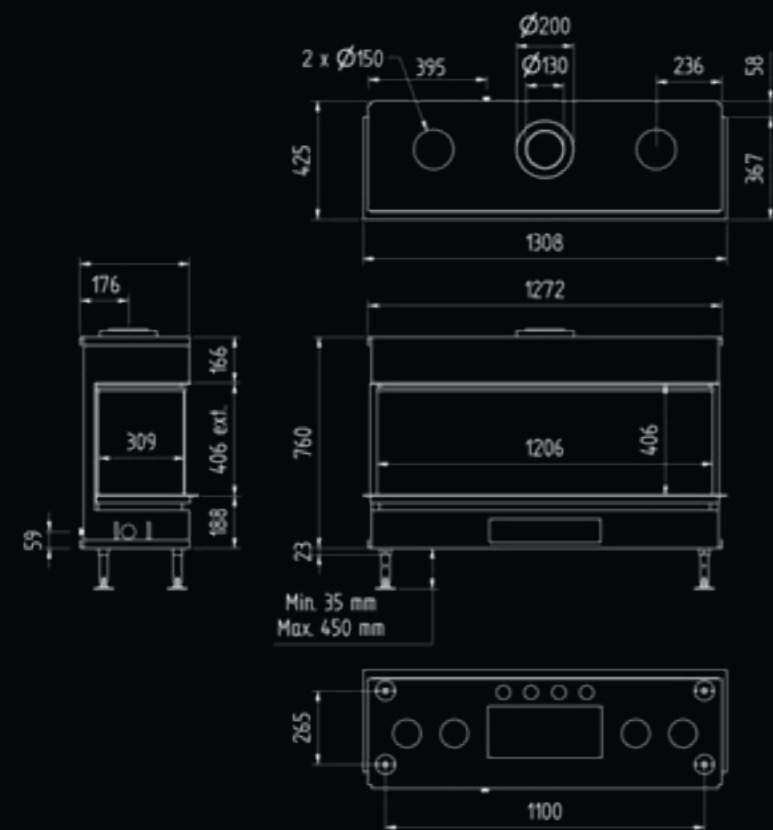

Luna 1300 DC Gold

vermogen / puissance	9,3 kW
rendement / rendement	86,8 %
gewicht / poids	120 kg
afwerkingsmaat / dim. visible	406 x 1206 mm
rookkanaal / conduit	Ø 200/130 mm

of Ø150/100 zie handleiding / ou Ø150/100 voir manuel