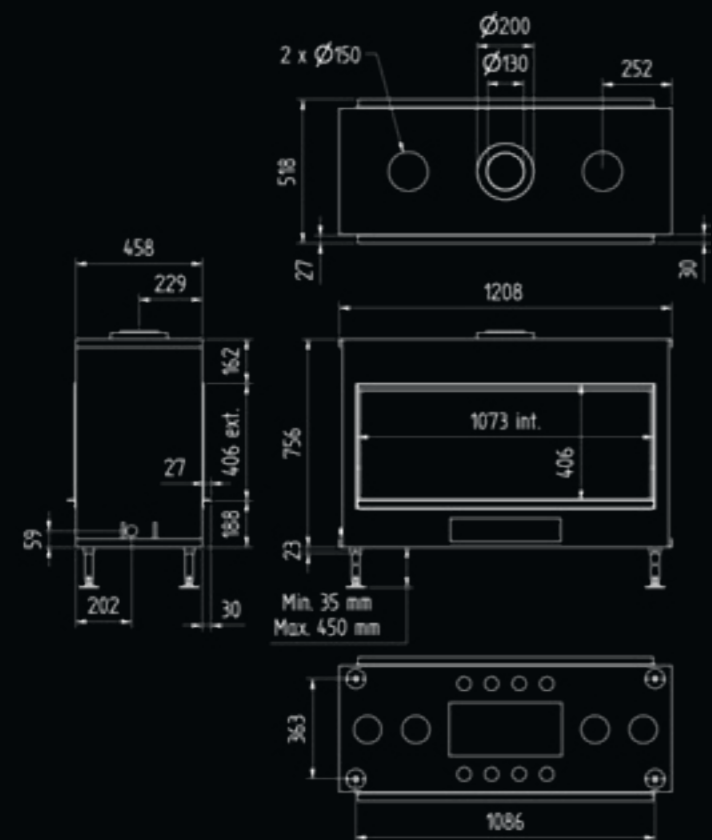

of Ø150/100 zie handleiding / ou Ø150/100 voir manuel

Luna 550 V Gold

vermogen / puissance	6,5 KW
rendement / rendement	87 %
gewicht / poids	120 kg
afwerkingsmaat / dim. visible	473 x 906 mm
rookkanaal / conduit	Ø 200/130 mm
of Ø150/100 zie handleiding / ou Ø150/100 voir manuel	

Luna 1000 DH Gold

vermogen / puissance	7 KW
rendement / rendement	86,6 %
gewicht / poids	120 kg
afwerkingsmaat / dim. visible	406 x 923 mm
rookkanaal / conduit	Ø 200/130 mm

of Ø150/100 zie handleiding / ou Ø150/100 voir manuel

Luna 1150 DH Gold

vermogen / puissance	8,5 KW
rendement / rendement	85,4 %
gewicht / poids	130 kg
afwerkingsmaat / dim. visible	406 x 1073 mm
rookkanaal / conduit	Ø 200/130 mm

of Ø150/100 zie handleiding / ou Ø150/100 voir manuel