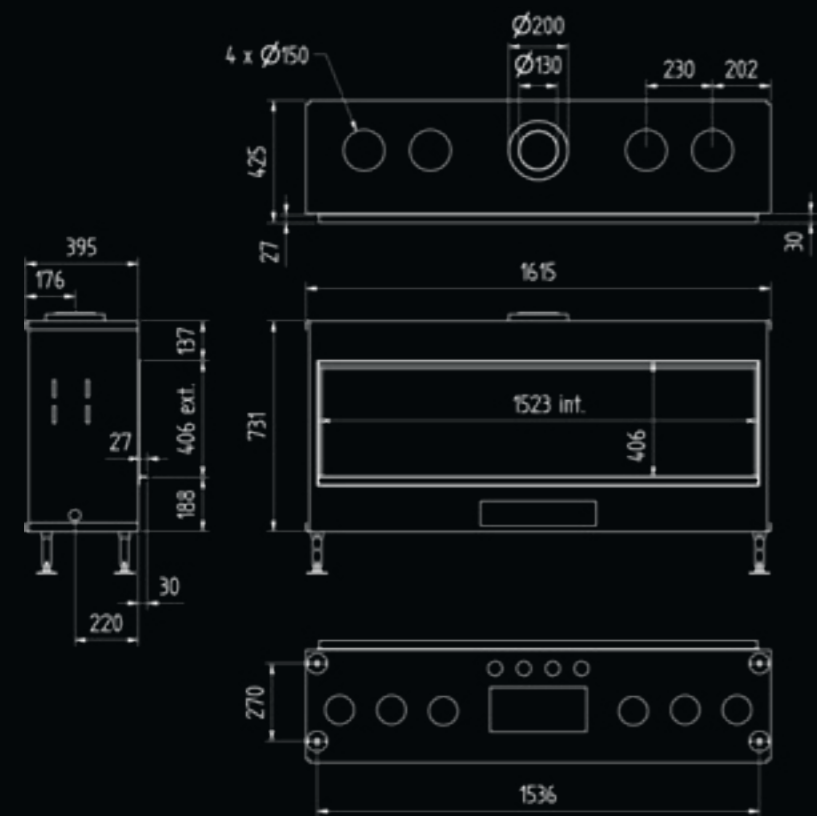

Luna 1600 H Gold

vermogen / puissance	11,9 KW
rendement / rendement	85,2 %
gewicht / poids	170 kg
afwerkingsmaat / dim.	406 x 1523 mm
rookkanaal / conduit	Ø 200/130 mm

of Ø150/100 zie handleiding / ou Ø150/100 voir manuel