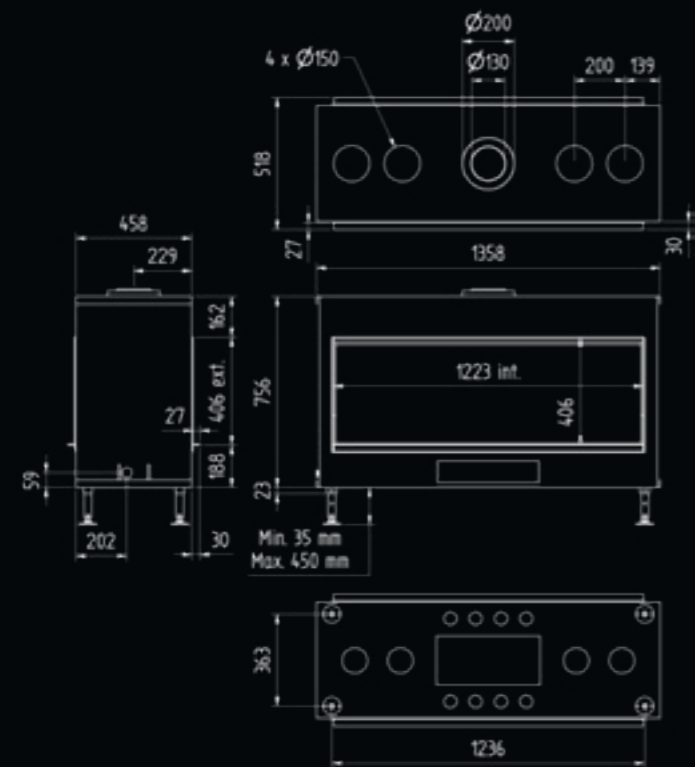

Luna 1300 DH Gold

vermogen / puissance	9,7 KW
rendement / rendement	86,5 %
gewicht / poids	140 kg
afwerkingsmaat / dimension visible	406 x 1223 mm
rookkanaal / conduit	Ø 200/130 mm

of Ø150/100 zie handleiding / ou Ø150/100 voir manuel