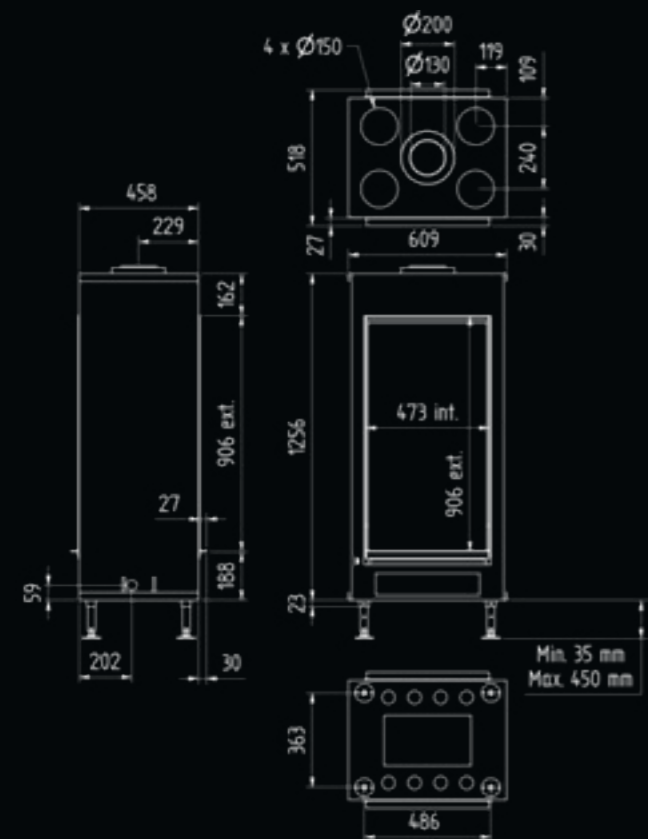

Luna 1300 DH Gold

vermogen / puissance	9,7 KW
rendement / rendement	86,5 %
gewicht / poids	140 kg
afwerkingsmaat / dimension visible	406 x 1223 mm
rookkanaal / conduit	Ø 200/130 mm

of Ø150/100 zie handleiding / ou Ø150/100 voir manuel

Luna 1600 DH Gold

vermogen / puissance	11,5 KW
rendement / rendement	85,1 %
gewicht / poids	170 kg
afwerkingsmaat / dim. visible	406 x 1523 mm
rookkanaal / conduit	Ø 200/130 mm

of Ø150/100 zie handleiding / ou Ø150/100 voir manuel

Luna 550 DV Gold

vermogen / puissance	6,5 KW
rendement / rendement	87 %
gewicht / poids	125 kg
afwerkingsmaat / dimension visible	473 x 906 mm
rookkanaal / conduit	Ø 200/130 mm
of Ø150/100 zie handleiding / ou Ø150/100 voir manuel	