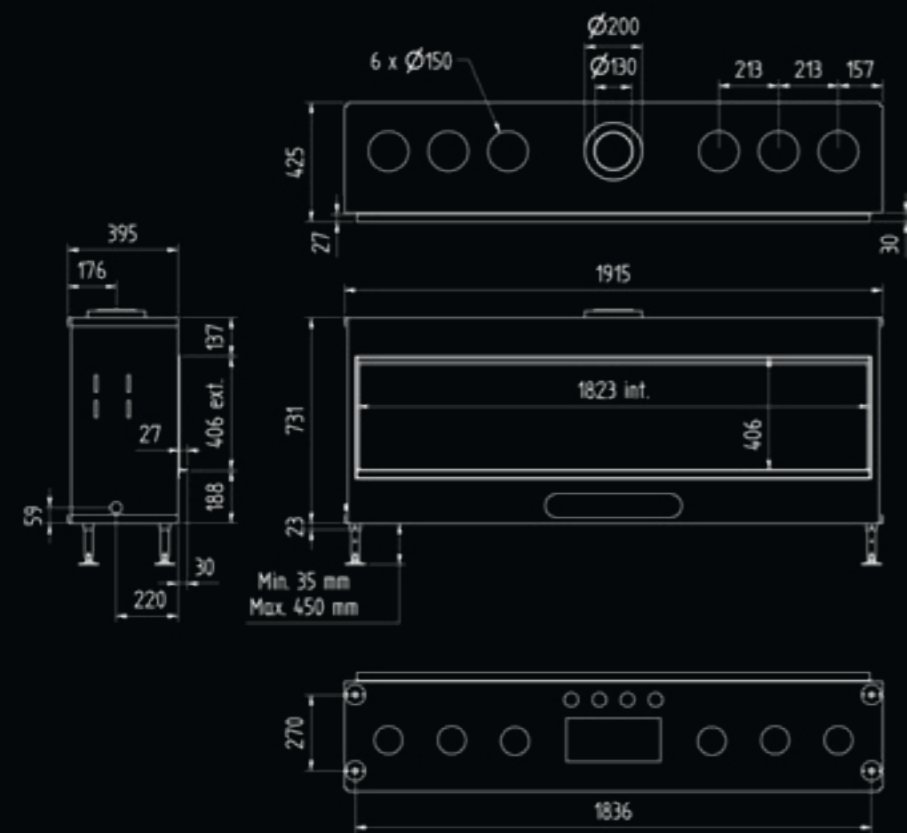

of Ø150/100 zie handleiding / ou Ø150/100 voir manuel

Luna 1600 H Gold

vermogen / puissance	11,9 KW
rendement / rendement	85,2 %
gewicht / poids	170 kg
afwerkingsmaat / dim.	406 x 1523 mm
rookkanaal / conduit	Ø 200/130 mm

of Ø150/100 zie handleiding / ou Ø150/100 voir manuel

Luna 1900 H Gold

vermogen / puissance	13,8 KW
rendement / rendement	83 %
gewicht / poids	190 kg
afwerkingsmaat / dimension visible	1823 x 406 mm
rookkanaal / conduit	Ø 200/130 mm