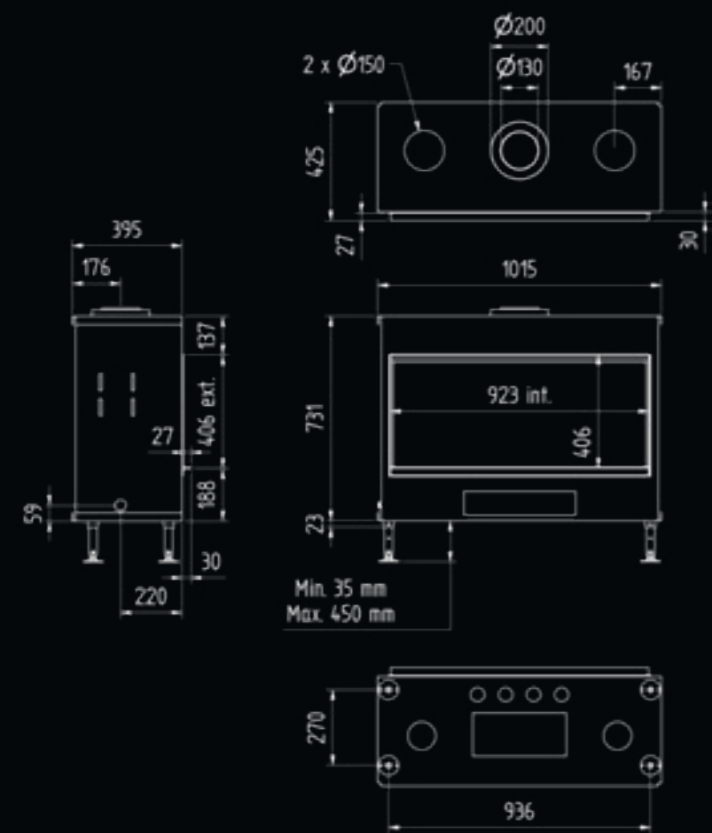

room divider / room divider		
Luna 1000 RD Gold	□	46-47
Luna 1300 RD Gold	□	48-49

Luna 700 H Gold

vermogen / puissance	5 KW
rendement / rendement	86 %
gewicht / poids	100 kg
afwerkingsmaat / dimension visible	406 x 623 mm
rookkanaal / conduit	Ø 200/130 mm

of Ø150/100 zie handleiding / ou Ø150/100 voir manuel

Luna 1000 H Gold

vermogen / puissance	7 KW
rendement / rendement	86,8 %
gewicht / poids	120 kg
afwerkingsmaat / dimension visible	406 x 923 mm
rookkanaal / conduit	Ø 200/130 mm