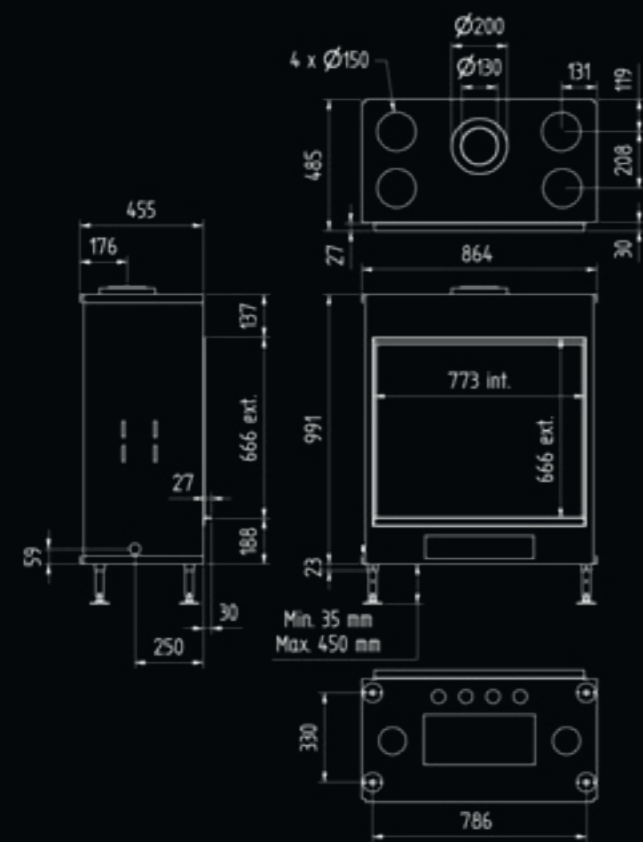

Luna 850 V Gold

optie keien / option cailloux
vermogen / puissance 9,7 KW
rendement / rendement 87,1 %
gewicht / poids 145 kg
afwerkingsmaat / dimension visible 666 x 773 mm
rookkanaal / conduit Ø 200/130 mm
of Ø150/100 zie handleiding / ou Ø150/100 voir manuel