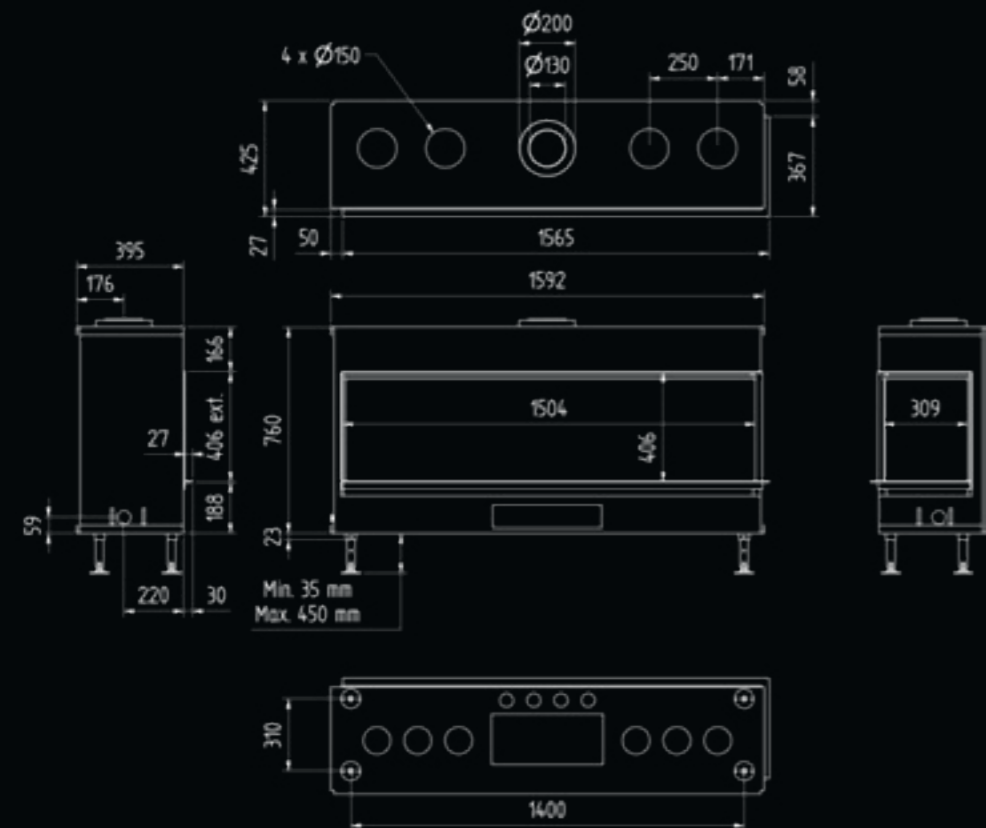

Luna 1600 CL/CR Gold

vermogen / puissance	10,5 KW
rendement / rendement	85,2 %
gewicht / poids	140 kg
afwerkingsmaat / dim. visible	406 x 1504 mm
rookkanaal / conduit	Ø 200/130 mm

of Ø150/100 zie handleiding / ou Ø150/100 voir manuel