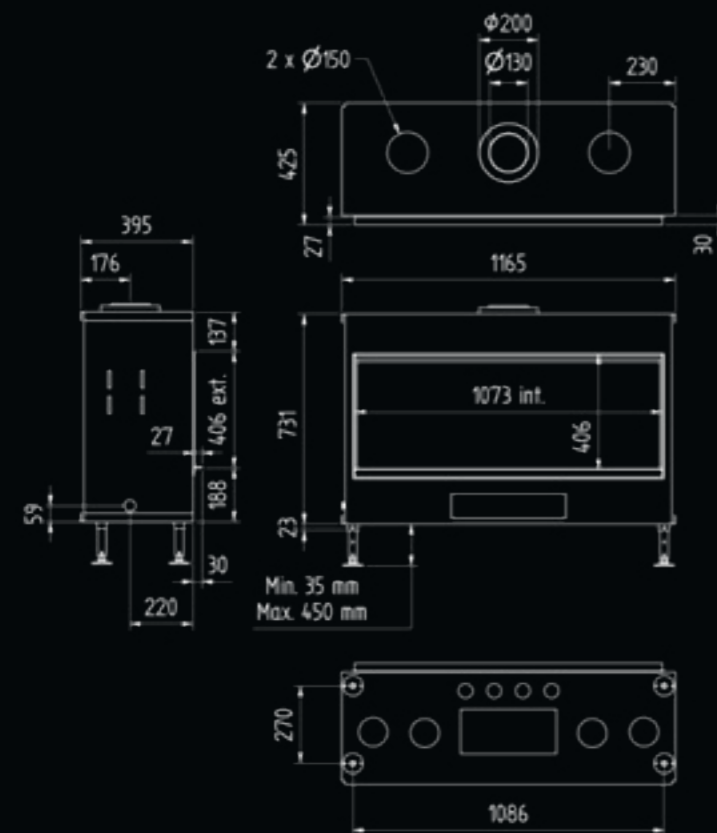

Luna 1150 H

vermogen / puissance	8,5 KW
rendement / rendement	86,2 %
gewicht / poids	130 kg
afwerkingsmaat / dim. visible	406 x 1073 mm
rookkanaal / conduit	Ø 200/130 mm

of Ø150/100 zie handleiding / ou Ø150/100 voir manuel