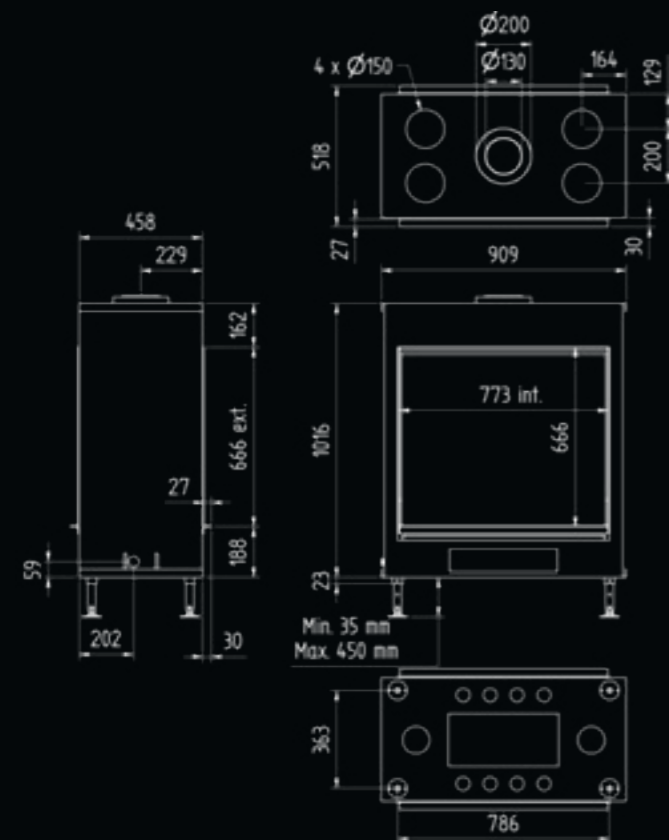

Luna 850 DV Gold