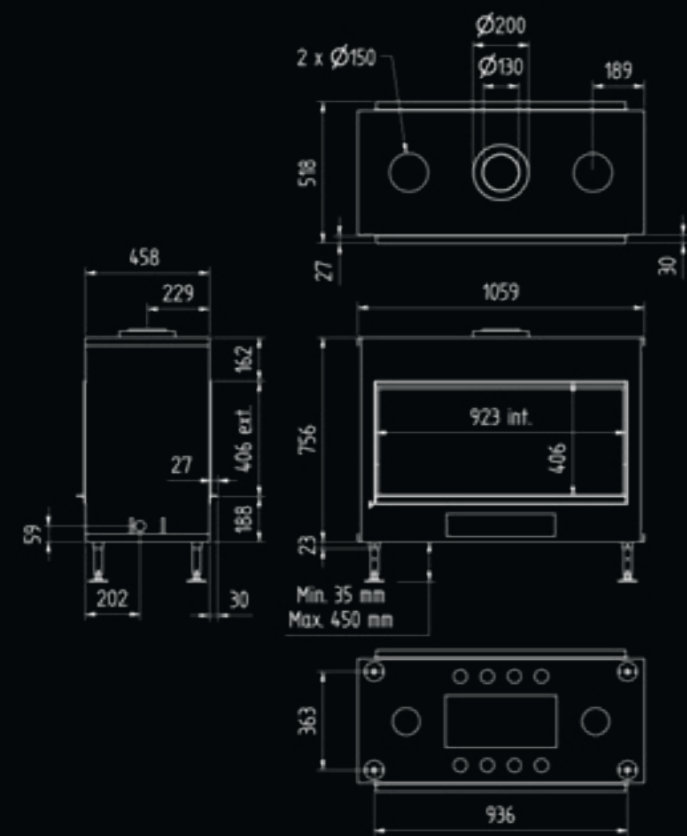

Luna 1000 DH Gold

vermogen / puissance	7 KW
rendement / rendement	86,6 %
gewicht / poids	120 kg
afwerkingsmaat / dim. visible	406 x 923 mm
rookkanaal / conduit	Ø 200/130 mm

of Ø150/100 zie handleiding / ou Ø150/100 voir manuel