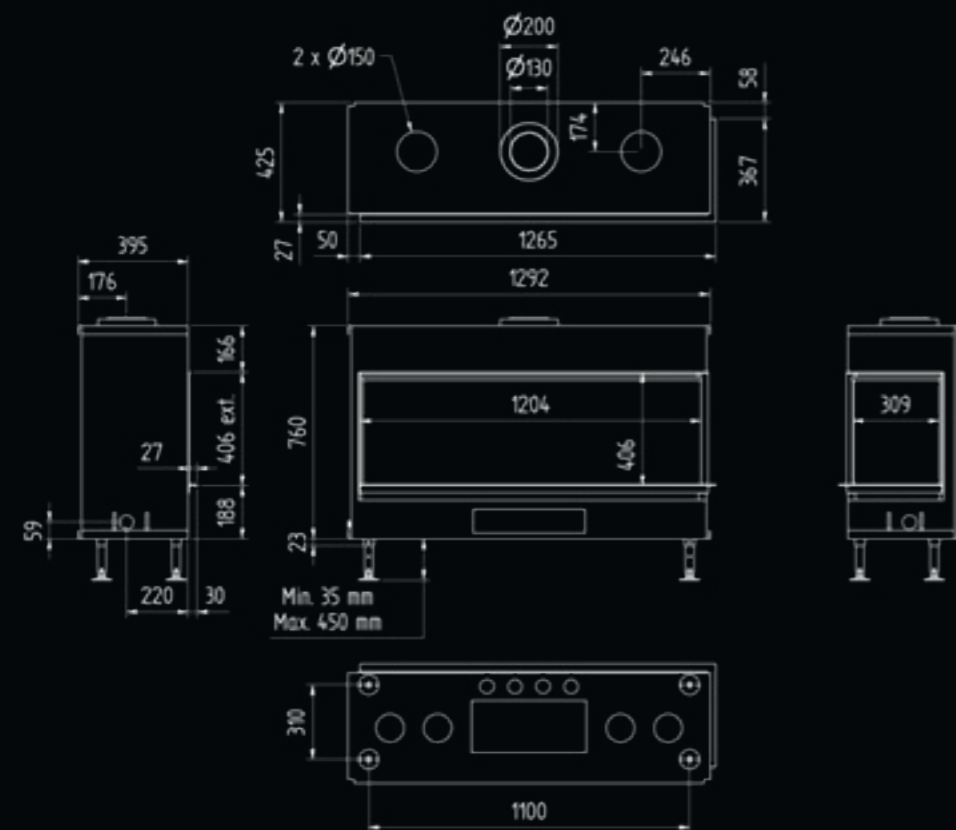

Luna 1300 CL/CR Gold

vermogen / puissance	9,5 KW
rendement / rendement	86,7 %
gewicht / poids	130 kg
afwerkingsmaat / dimension visible	406 x 1204 mm
rookkanaal / conduit	Ø 200/130 mm
of Ø150/100 zie handleiding / ou Ø150/100 voir manuel